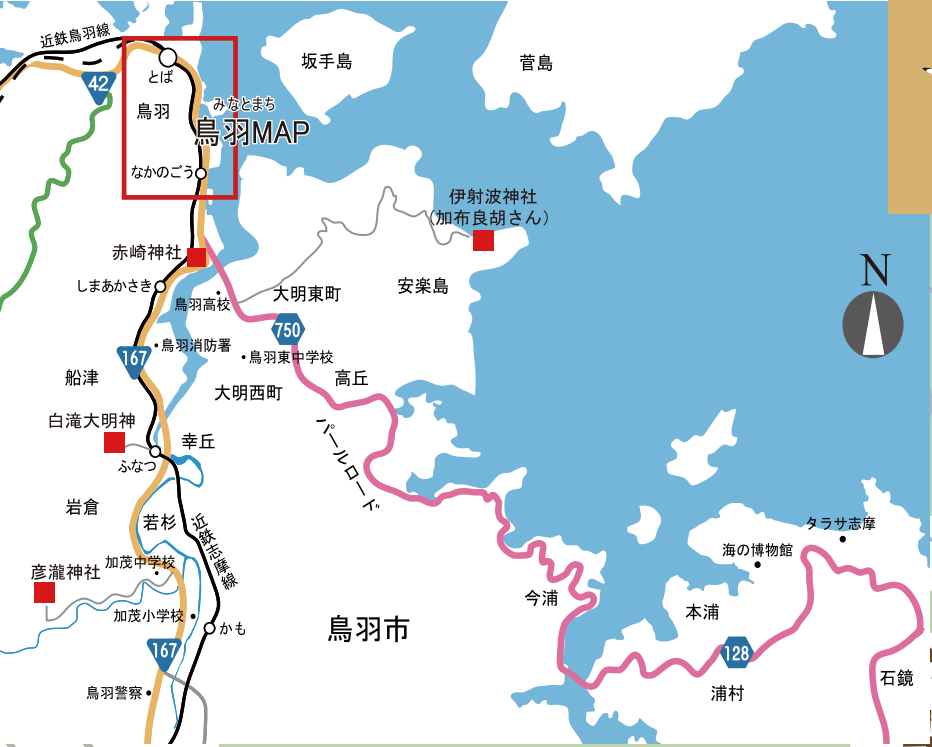

みなとまち鳥羽 MAP

かもめレンタサイクル貸出所

常夜灯 **P** 駐車場 **やまとたちばな 植栽地**
開運七寺巡り 七つのお寺を巡りながら 景観や町の歴史を訪ねて 歩こう。御朱印帳は手づくり工房から入手しよう。

まちあるきのたのしみのひとつ「たべあるき」。
テイクアウトできるものは()で紹介しています。

() テイクアウト食品

● 飲食店 ● 物販店 ● 宿泊施設

かもめ レンタサイクル 貸出所
鳥羽ガイドセンター
門野幾之進 記念館

駅前商店街
【さざえストリート】
● 水沼さざえ店
● みさきさざえ店
● ザ・貝屋

かもめ レンタサイクル 貸出所
鳥羽1番街

- 長谷川パール
- しろやま真珠
- 三和真珠
- 高蔵屋真珠店
- トノパール
- まる天
- マルタ
- 三鈴真珠
- 三鈴真珠支店
- 旬鮮館カネミ
- あこやの里
- カネミ物産
- 西井さざえ店
- 珍海堂
- 桃苑
- 金子商店
- 金子第3号店
- ミネルヴァ食品館
- ミネルヴァ
- 三鈴真珠
- 三鈴真珠支店
- 喫茶チアリー
- えびしま

100m

500m